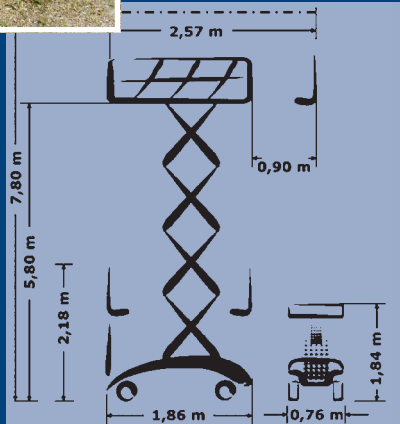

# Scherenbühne PB ECo S78-7EC

## Ausstattung:

220V oder Batterieantrieb,  
in voller Arbeitshöhe  
fahrbar,  
ausrollbares Zusatzdeck,  
nicht markierende Reifen

## Technische Daten:

Kapazität		Transportabmessungen:	
Max. Arbeitshöhe	7,8m	Länge	1,9m
Max. Plattformhöhe	5,8m	Höhe	1,8m
Max. Fahrhöhe	5,8m	Breite	0,8m
Äußerer Wendekreis	1,6m	Eigengewicht	1.415 kg
Bodenfreiheit	gering		
Max. Anzahl Personen	2		
Max. Nutzlast im Korb	230 kg		